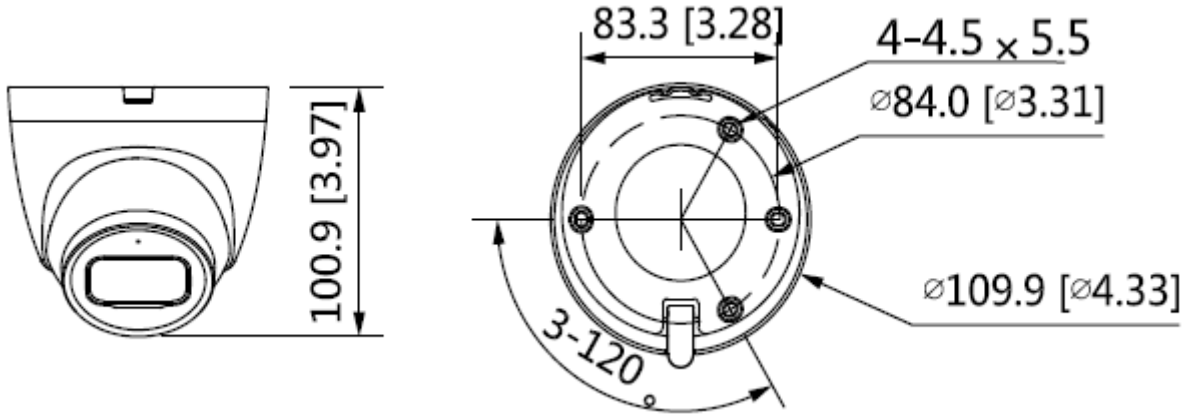

IPC-HDW1230T-AS-0280B-S4

2MP IR Eyeball Network Kamera

Boyutlar	100.9 mm × Φ109.9 mm
Net Ağırlık	0.39 kg

Junction Mount	Wall Mount	Pole Mount
PFA130-E	PFB203W	PFA152-E+PFB203W