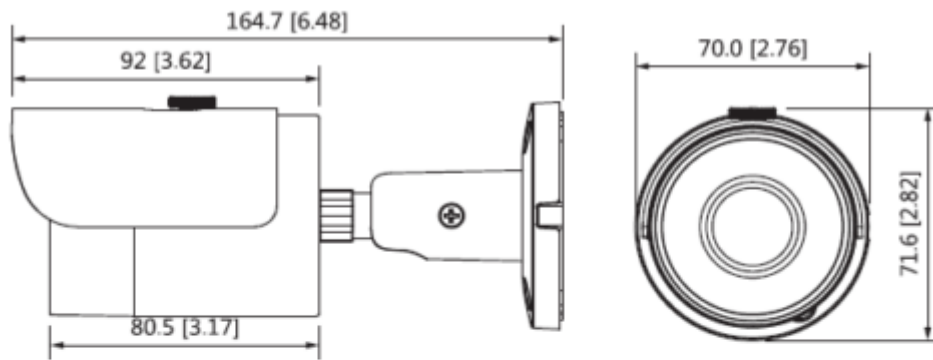

IPC-HFW1230SP-0360B-S4

2MP Entry IR Sabit Odaklı Bullet Network Kamera

Junction Mount	Pole Mount
PFA134	PFA134+PFA152-E