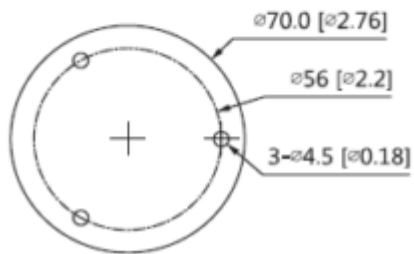

IPC-HFW1230SP-0360B-S4

2MP Entry IR Sabit Odaklı Bullet Network Kamera

Junction Mount	Pole Mount
PFA134	PFA134+PFA152-E