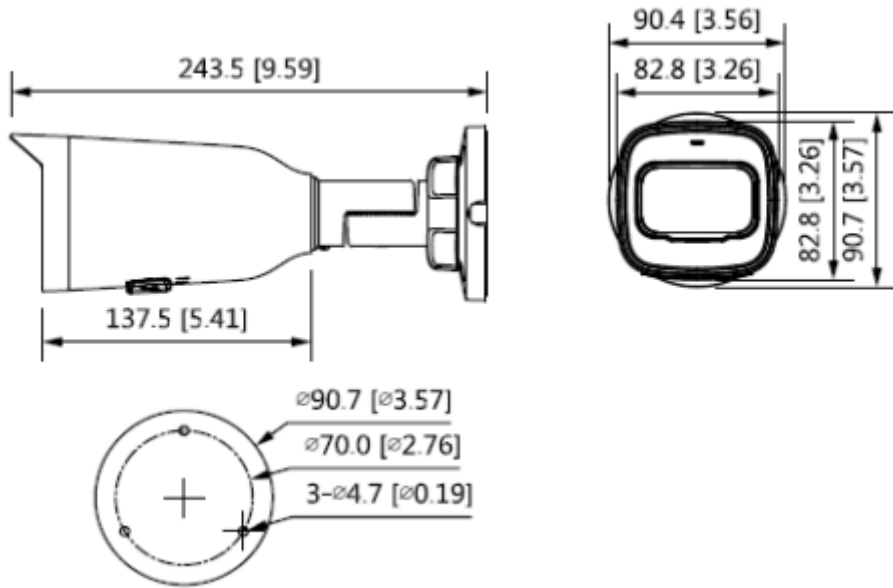

IPC-HFW1230T-ZS-2812-S4

2MP Entry IR Vari-focal Bullet Network Kamera

Pole Mount	Junction Mount
PFA130-E+PFA152-E	PFA130-E