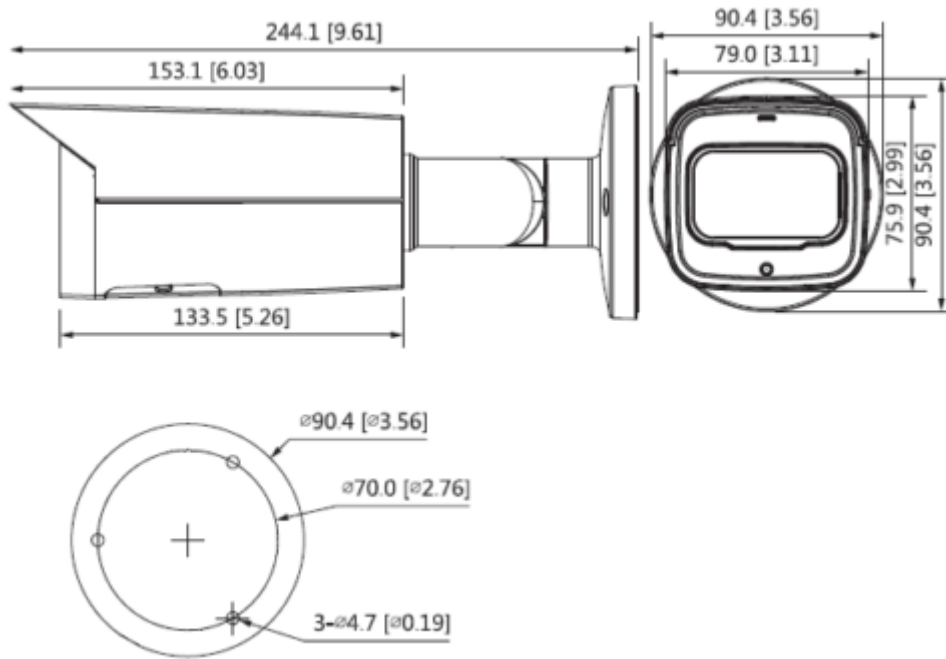

IPC-HFW1431TP-ZS-S4

4MP Entry IR Vari-focal Bullet Network Kamera

Pole Mount	Junction Mount
PFA130-E+PFA152-E	PFA130-E