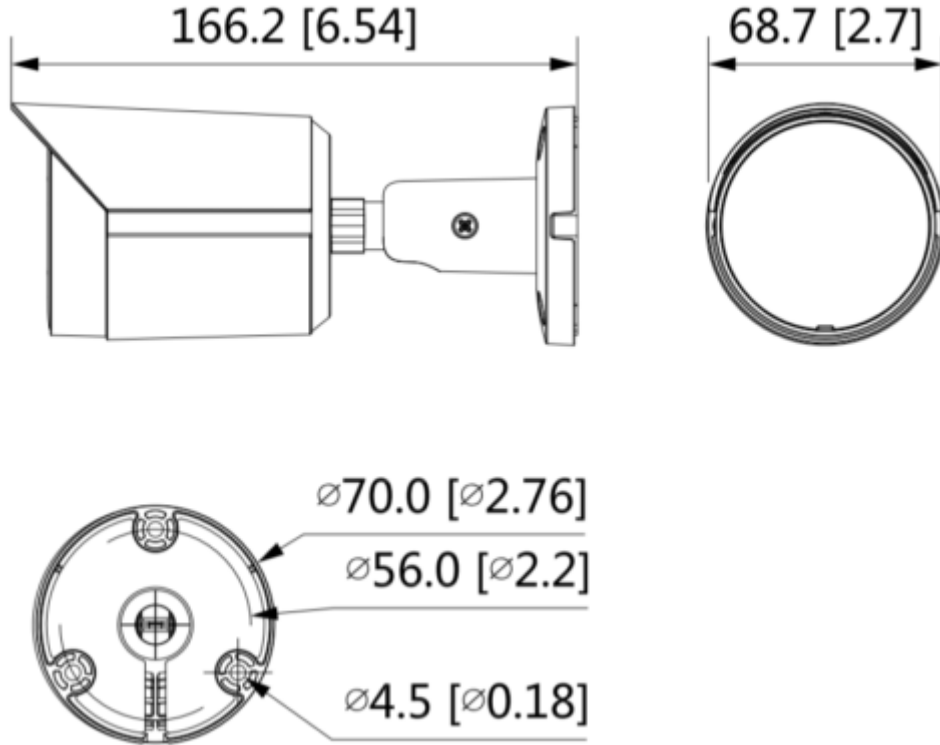

IPC-HFW2231S-S-0280B-S2

2MP WDR IR Bullet Network Kamera

Montaj Tipi	M12
Odak Uzaklığı	2,8 mm 3,6 mm
Maks. Alan Sayısı Diyafam Açıklığı	F1.6 F1.6
Görüş Alanı	2,8 mm: Yatay: 106 ° Dikey: 56 ° Çapraz: 126 ° 3,6 mm: Yatay: 87 ° Dikey: 46 ° Köşeden: 104 °
İris Tipi	Sabit diyafam
Yakın Odak Mesafesi	2,8 mm: 0,6 m 3,6 mm: 1,2 m
Akıllı Fonksiyonlar	
Genel IVS Analitiği	Tripwire; izinsiz giriş
Video	
Sıkıştırma	H.265; H.264; H.264B; MJPEG (yalnızca alt akış tarafından desteklenir)
Akıllı Codec	Akıllı H.265 + / Akıllı H.264 +
Video Frame Hızı	Ana akış: 1920 × 1080 (1 fps-25/30 fps) Alt akış: 704 × 576 (1 fps-25 fps) 704 × 480 (1 fps-30 fps)
Görüntü Akış Kapasitesi	2'li akış
Çözünürlük	1080p (1920 × 1080); 1,3 M (1280 × 960); 720p (1280 × 720); D1 (704 × 576/704 × 480); VGA (640 × 480); CIF (352 × 288/352 × 240)
Bit Hızı Kontrolü	CBR/VBR
Video Bit Hızı	H.264: 32 Kbps - 6144 Kbps H.265: 12 Kbps - 6144 Kbps
Gündüz/Gece	Otomatik (ICR) / Renkli / S / B

IPC-HFW2231S-S-0280B-S2

2MP WDR IR Bullet Network Kamera

Sertifikalar	CE-LVD: EN62368-1 CE-EMC: Elektromanyetik Uyumluluk Yönergesi 2014/30 / EU FCC: 47 CFR FCC Bölüm 15, Alt Bölüm B UL / CUL: UL60950-1 CAN / CSA C22.2 No. 60950-1-07
Güç	
Güç Kaynağı	12V DC / PoE (802.3af)
Güç Tüketimi	<4,9 W
Çevre Koşulları	
Çalışma Koşulları	-40 ° C ila + 60 ° C (-40 ° F ila + 140 ° F) / ≤% 95'ten az
Dayanıklılık Koşulları	-40 ° C ile + 60 ° C (-40 ° F ile + 140 ° F)
Koruma Sertifikası	IP67
Kasa	Metal
Boyutlar	166,2 mm × Ø70 mm
Net Ağırlık	0,48 kg