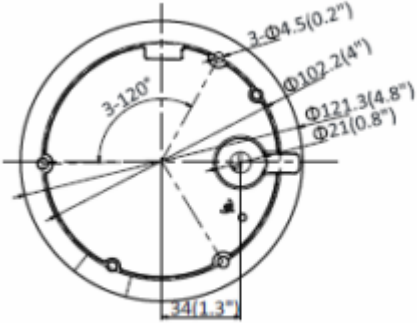

DS-2CD1723G1-IZS

2.0 MP VF Network Dome Kamera

Unit: mm(inch)