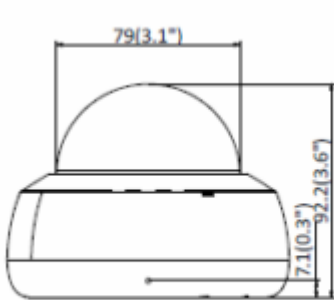

DS-2CD1723G1-IZS

2.0 MP VF Network Dome Kamera

Unit: mm(inch)