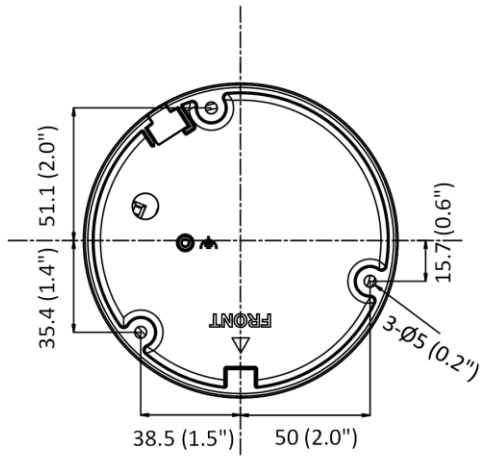

Startup and Operating Conditions	-30 °C to 60 °C (-22 °F to 140 °F). Humidity 95% or less (non-condensing)
Power Supply	12 VDC \pm 25%, reverse polarity protection PoE: 802.3af, Class 3
Power Consumption and Current	12 VDC, 0.4 A, max. 5 W PoE (802.3af, 36 V to 57 V), 0.2 A to 0.15 A, max. 6.5 W
Power Interface	\varnothing 5.5 mm coaxial power plug
Material	Aluminum alloy body Bubble: plastic
Camera Dimension	\varnothing 121.4 \times 92.2 mm (\varnothing 4.8" \times 3.7")
Package Dimension	150 \times 150 \times 141 mm (5.9" \times 5.9" \times 5.6")
Camera Weight	Approx. 570 g (1.3 lb.)
With Package Weight	Approx. 806 g (1.8 lb.)
Approval	
EMC	FCC (47 CFR Part 15, Subpart B); CE-EMC (EN 55032: 2015, EN 61000-3-2: 2014, EN 61000-3-3: 2013, EN 50130-4: 2011 +A1: 2014); RCM (AS/NZS CISPR 32: 2015); IC (ICES-003: Issue 6, 2016); KC (KN 32: 2015, KN 35: 2015)
Safety	UL (UL 60950-1); CB (IEC 60950-1:2005 + Am 1:2009 + Am 2:2013); CE-LVD (EN 60950-1:2005 + Am 1:2009 + Am 2:2013); BIS (IS 13252(Part 1):2010+A1:2013+A2:2015)
Environment	CE-RoHS (2011/65/EU); WEEE (2012/19/EU); Reach (Regulation (EC) No 1907/2006)
Protection	IP67 (IEC 60529-2013), IK10 (IEC 62262: 2002)

▪ Available Model

DS-2CD2123G2-IU(2.8/4 mm)

▪ Dimension

Unit: mm (inch)

▪ **Accessory**

▪ **Optional**

DS-1272ZJ-120B	DS-1275ZJ-SUS	DS-1280ZJ-DM46	DS-1253ZJ-M	DS-1272ZJ-120
Wall mount	Vertical pole mount	Junction box	Water-proof	Wall mount
				
DS-1276ZJ-SUS	DS-1271ZJ-120			
Corner mount	Pendant Mount			
				