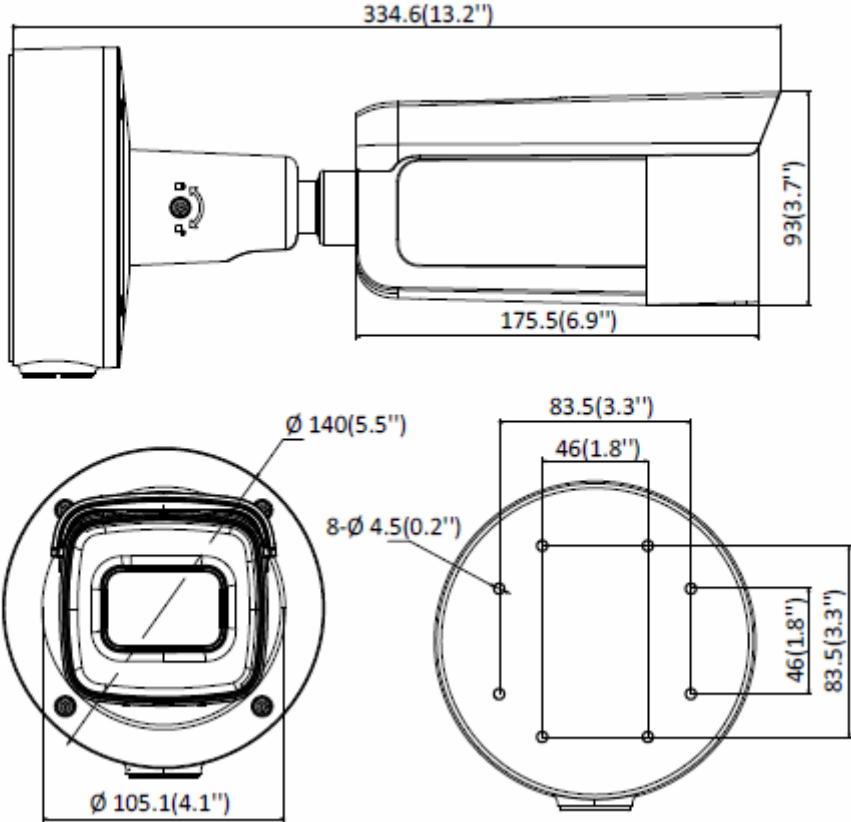

DS-2CD3623G1-IZS

2 MP IR Varifocal Bullet Network Kamera

DS-1475ZJ-SUS
Vertical Pole Mount

DS-1275ZJ-S-SUS
Vertical Pole Mount