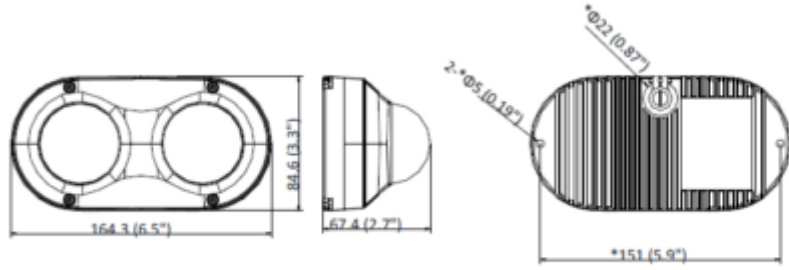

DS-2CD6D52G0-IHS

Çift Yönlü PanoVu Kamera

Unit: mm(inch)