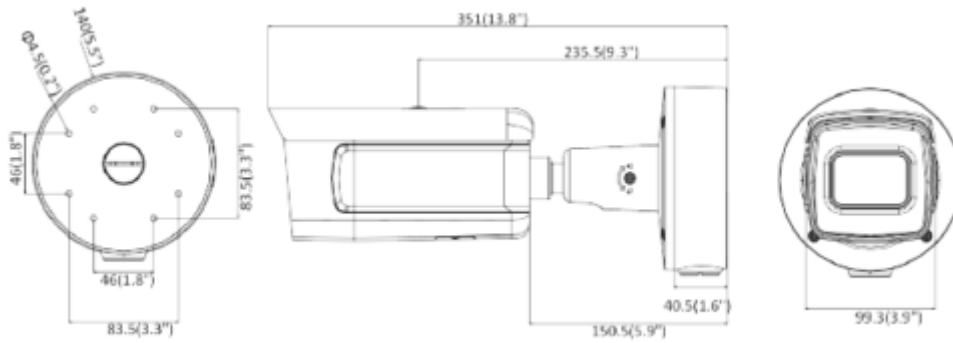

iDS-2CD7A46G0-IZHSY

4 MP IR Varifocal Bullet Network Kamera

Sertifikalar	
Sınıf	B sınıfı
EMC	FCC (47 CFR Bölüm 15, Alt Bölüm B); CE-EMC (EN 55032: 2015, EN 61000-3-2: 2014, EN 61000-3-3: 2013, EN 50130-4: 2011 + A1: 2014); RCM (AS / NZS CISPR 32: 2015); IC (ICES-003: Sayı 6, 2016); KC (KN 32: 2015, KN 35: 2015)
Güvenlik	UL (UL 60950-1); CB (IEC 60950-1: 2005 + Am 1:2009 + Am 2: 2013); CE-LVD (EN 60950-1: 2005 + Am 1: 2009 + Am 2:2013); BIS (IS 13252(Part 1): 2010+A1: 2013+A2: 2015); LOA (IEC/EN 60950-1)
Çevre	CE-RoHS (2011/65 / EU); WEEE (2012/19 / EU); Erişim (1907/2006 Sayılı Yönetmelik (EC)
Koruma	IK10 (IEC 62262:2002), IP67 (IEC 60529-2013)
Korozyon Önleyici Koruma	NEMA 4X(NEMA 250-2018)
Diğer	PVC FREE