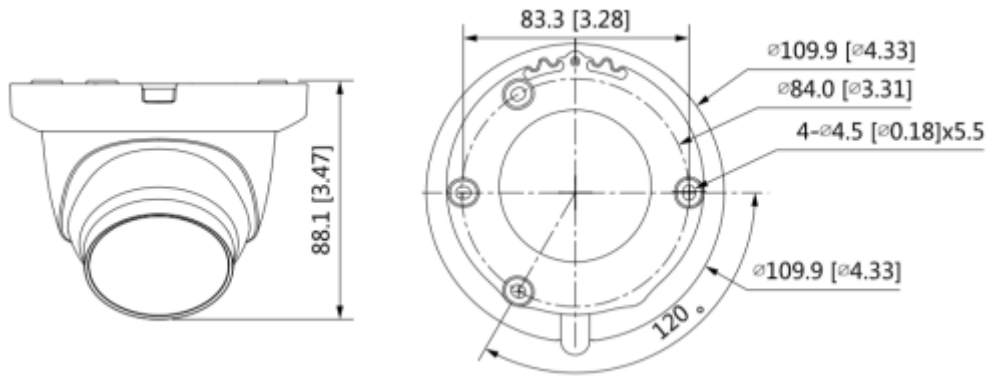

HAC-HDW1500TLMQ-A-0280B-S2

5MP Starlight HDCVI IR Eyeball Kamera

Junction Mount	Wall Mount	Ceiling Mount
Pole Mount(VERTICAL)