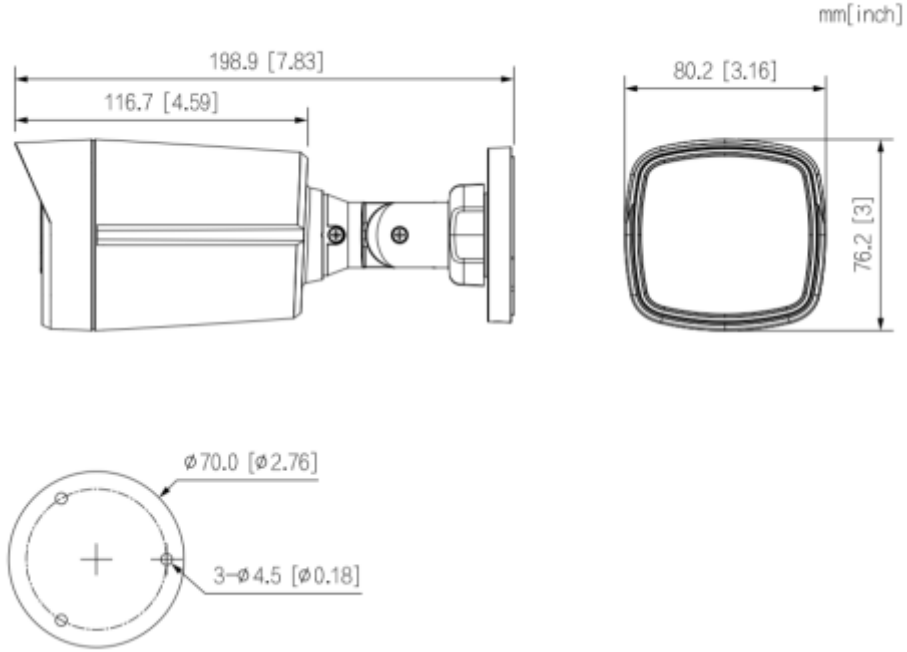

HAC-HFW1500TL-0360B-S2

5MP Starlight HDCVI IR Bullet Kamera

Video Çıkışı	Bir BNC portu ile CVI / TVI / AHD / CVBS'nin video çıkış seçenekleri
Güç	
Güç Kaynağı	12V $\pm$% 30 DC
Güç Tüketimi	Maks. 3,1 W (12V DC, IR)
Çevre Koşulları	
Çalışma Koşulları	-40 ° C ila + 60 ° C (-40 ° F ila 140 ° F); <% 95 (yoğuşmasız)
Dayanıklılık Koşulları	-40 ° C ila + 60 ° C (-40 ° F ila 140 ° F); <% 95 (yoğuşmasız)
Koruma Sertifikası	IP67
Kasa	
Kasa	Tüm kasa boyunca plastik
Boyutlar	198,9 mm $\times$ 80,2 mm $\times$ 76,2 mm
Net Ağırlık	0,23 kg