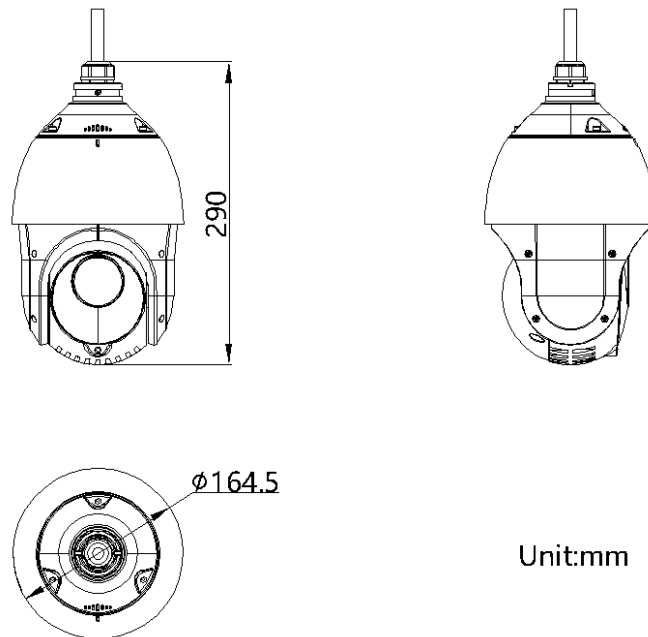

▪ **Dimension**

Unit:mm

▪ **Accessory**

▪ **Included**

DS-1618ZJ	ASW0081-122000 2W

▪ **Optional**

DS-1667ZJ	DS-1661ZJ	DS-1662ZJ	DS-1619ZJ	DS-1602ZJ
				
DS-1604ZJ-corner	DS-1005KI	DS-1604ZJ-BOX-CORNER		DS-1673ZJ
				
DS-1681ZJ	DS-1100KI(B)	DS-1660ZJ	DS-1671ZJ-SDM9	DS-1663ZJ
				
DS-1604ZJ-BOX-POLE		DS-1604ZJ	DS-1682ZJ	DS-1604ZJ-box
				