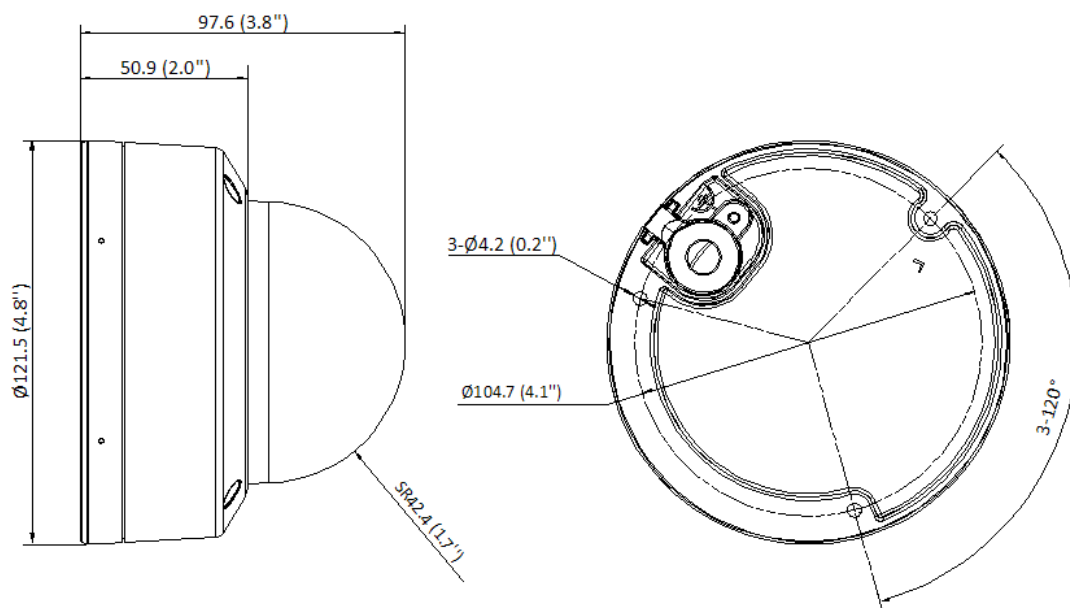

▪ Available Model

DS-2CD1127G2-L (2.8/4 mm)

DS-2CD1127G2-LUF (2.8/4 mm)

▪ **Dimension**

Unit: mm (inch)

▪ **Accessory**

▪ **Optional**

DS-1272ZJ-120B Wall Mount	DS-1272ZJ-120 Wall Mount	DS-1253ZJ-M Rain Shade	DS-1275ZJ-SUS Vertical Pole Mount	DS-1271ZJ-120 Pendant Mount
				
DS-1280ZJ-DM46 Junction Box				
				